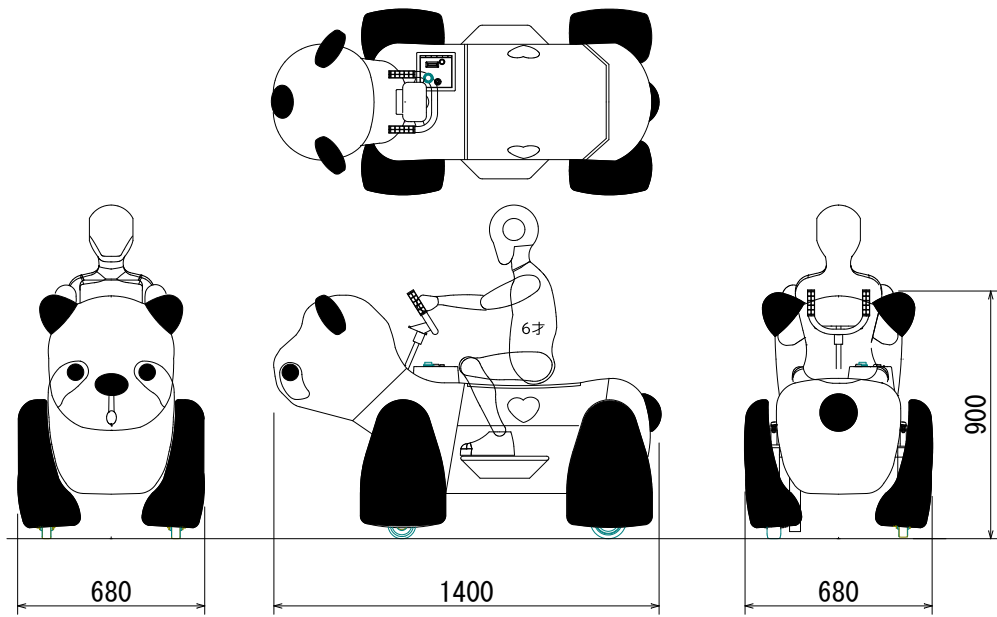

メロディペットミニ パンダ・カー

A2-014 パンダ

A2-014 らいおん

A2-014 いぬ

A2-014 きりん

A2-014 きょうりゅう

(C)HANAYASHIKI

<主要スペック ※>

- ◎ 定員 : 1名
- ◎ 寸法 : L=1,450mm W=700mm H=900mm(1,200mm)
- ◎ 重量 : 約80kg~85kg
- ◎ 速度 : 時速1.0km/h
- ◎ 回転半径 : 約5.0m
- ◎ 駆動方式 : 直流モーター DC12V-60W
- ◎ 電源 : DC12Vバッテリー × 1ヶ(SEB35相当)
- ◎ 稼働時間 : 約4時間
- ◎ 付属機能 : BGM音
コインタイマー・後退機能

※ バッテリー、充電器は別売です。

※ スペック等は、製品改良のため、予告無く変更する場合があります。

外形寸法図

安全機能

安全機能:鼻・足部が障害物に追突すると自動で3秒後退