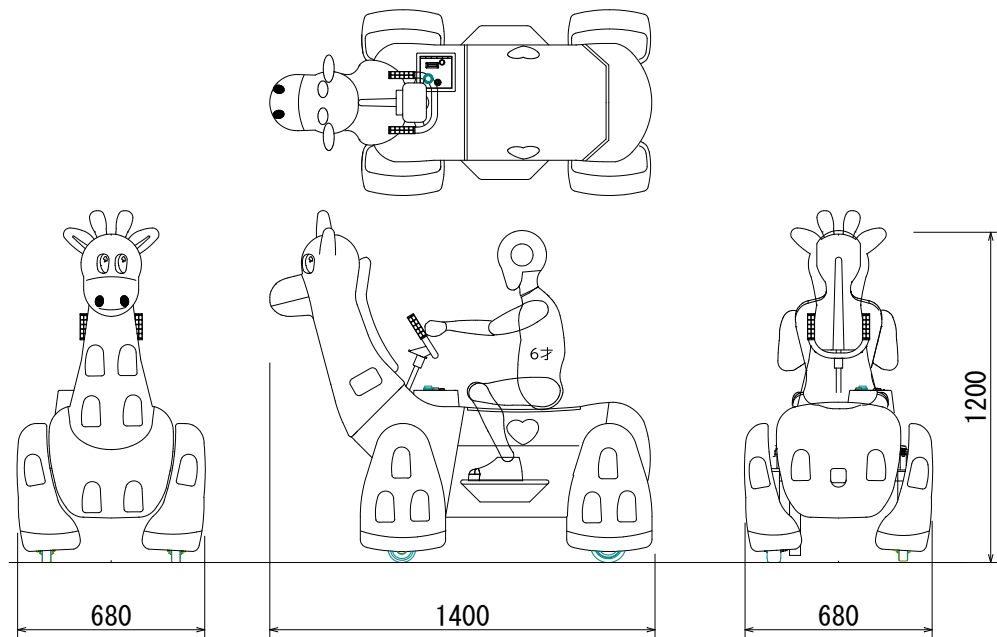

メロディペットミニ パンダ・カー

A2-014 パンダ

A2-014 らいおん

A2-014 いぬ

A2-014 きりん

A2-014 きょうりゅう

(C)HANAYASHIKI

<主要スペック ※>

- ◎ 定員 : 1名
- ◎ 寸法 : L=1,450mm W=700mm H=900mm(1,200mm)
- ◎ 重量 : 約80kg~85kg
- ◎ 速度 : 時速1.0km/h
- ◎ 回転半径 : 約5.0m
- ◎ 駆動方式 : 直流モーター DC12V-60W
- ◎ 電源 : DC12Vバッテリー × 1ヶ(SEB35相当)
- ◎ 稼働時間 : 約4時間
- ◎ 付属機能 : BGM音
コインタイマー・後退機能

※ バッテリー、充電器は別売です。

※ スペック等は、製品改良のため、予告無く変更する場合があります。

外形寸法図

安全機能

安全機能:鼻・足部が障害物に追突すると自動で3秒後退