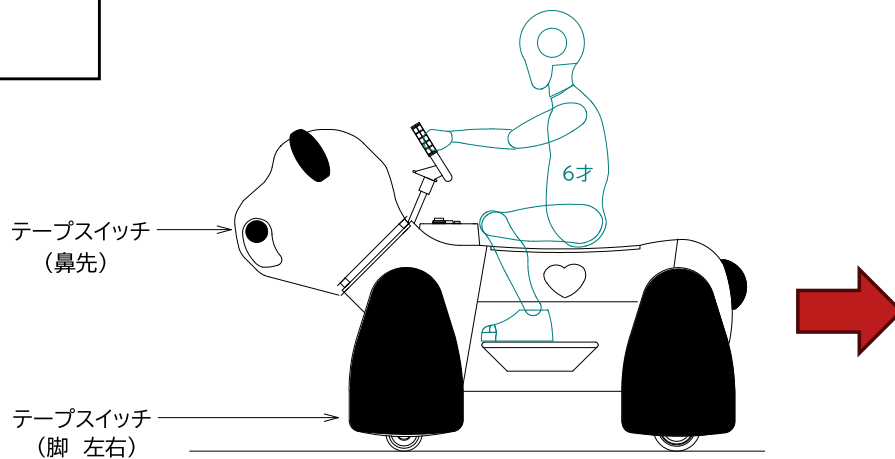

- ◎ 定員 : 1名
- ◎ 寸法 : L=1,450mm W=700mm H=900mm(1,200mm)
- ◎ 重量 : 約80kg~85kg
- ◎ 速度 : 時速1.0km/h
- ◎ 回転半径 : 約5.0m
- ◎ 駆動方式 : 直流モーター DC12V-60W
- ◎ 電源 : DC12Vバッテリー × 1ヶ(SEB35相当)
- ◎ 稼働時間 : 約4時間
- ◎ 付属機能 : BGM音
コインタイマー・後退機能

※ バッテリー、充電器は別売です。

※ スペック等は、製品改良のため、予告無く変更する場合があります。

外形寸法図

安全機能

安全機能:鼻・足部が障害物に追突すると自動で3秒後退